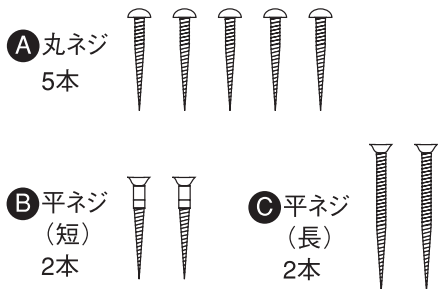

WASH BOWL COUNTER E-type

木製手洗カウンター

付属金具部品

● 付属のネジを壁面側に埋め込む際には、ネジを壁から約5mm残してください。(本体に取付済の金具とのジョイントのため) ※微調整は、設置時に行ってください。

【塗装について】

- こちらの製品は、植物性オイルを主成分とする自然塗料で、カウンターおよび棚受の表面を保護しています。健康・環境に配慮したエコ塗料ですので、小さなお子さまのいるご家庭でも安心してお使いいただけます。
- カウンターの表面は塗装により防水性を高めていますが、水に濡れたまま長時間放置されることで傷みの原因となることがあります。水がかかった場合は、乾いた布で拭き取ってくださいますようお願いいたします。
- 納品直後は、塗料の特有のにおいが気になる場合もございます。空気に触れることで、におい成分が揮発し次第に気にならなくなりますので何卒ご了承ください。