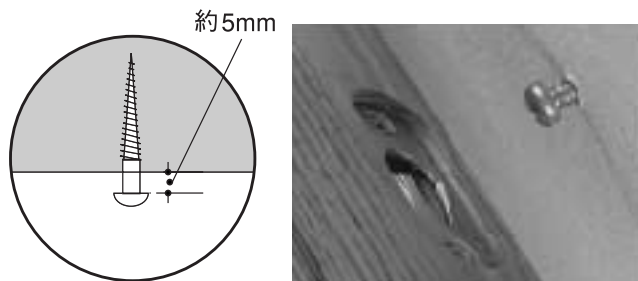

WASH BOWL COUNTER E-type

木製手洗カウンター

付属金具部品

● 付属のネジを壁面側に埋め込む際には、ネジを壁から約5mm残してください。(本体に取付済の金具とのジョイントのため) ※微調整は、設置時に行ってください。

【塗装について】

- こちらの製品は、植物性オイルを主成分とする自然塗料で、カウンターおよび棚受の表面を保護しています。健康・環境に配慮したエコ塗料ですので、小さなお子さまのいるご家庭でも安心してお使いいただけます。
- カウンターの表面は塗装により防水性を高めていますが、水に濡れたまま長時間放置されることで傷みの原因となることがあります。水がかかった場合は、乾いた布で拭き取ってくださいますようお願いいたします。
- 納品直後は、塗料の特有のにおいが気になる場合もございます。空気に触れることで、におい成分が揮発し次第に気にならなくなりますので何卒ご了承ください。