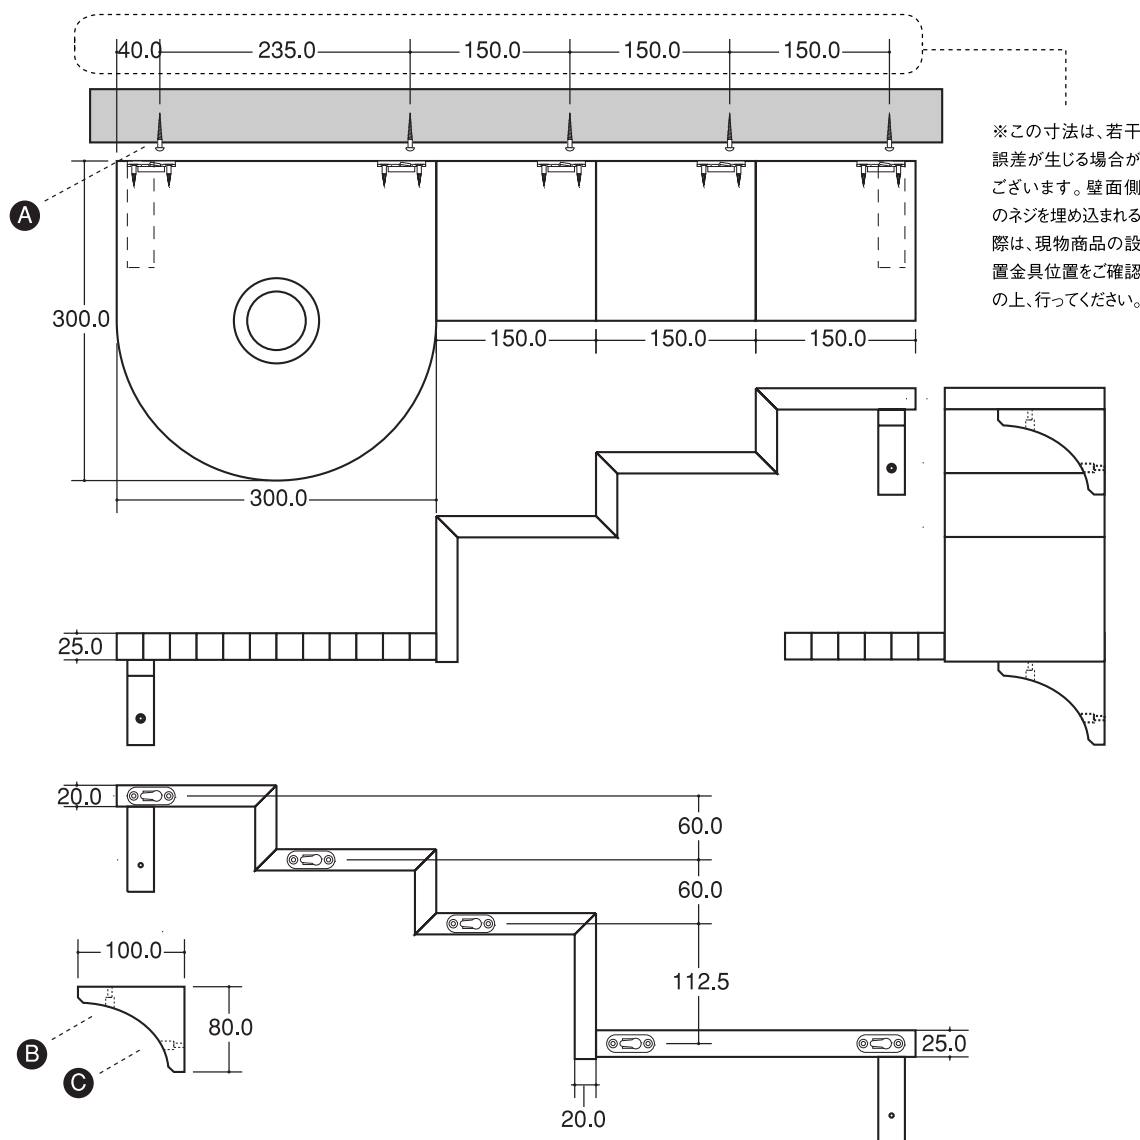

WASH BOWL COUNTER E-type

木製手洗カウンター

付属金具部品

● 付属のネジを壁面側に埋め込む際には、ネジを壁から約5mm残してください。(本体に取付済の金具とのジョイントのため) ※微調整は、設置時に行ってください。

【塗装について】

- こちらの製品は、植物性オイルを主成分とする自然塗料で、カウンターおよび棚受の表面を保護しています。健康・環境に配慮したエコ塗料ですので、小さなお子さまのいるご家庭でも安心してお使いいただけます。
- カウンターの表面は塗装により防水性を高めていますが、水に濡れたまま長時間放置されることで傷みの原因となることがあります。水がかかった場合は、乾いた布で拭き取ってくださいますようお願いいたします。
- 納品直後は、塗料の特有のにおいが気になる場合もございます。空気に触れることで、におい成分が揮発し次第に気にならなくなりますので何卒ご了承ください。