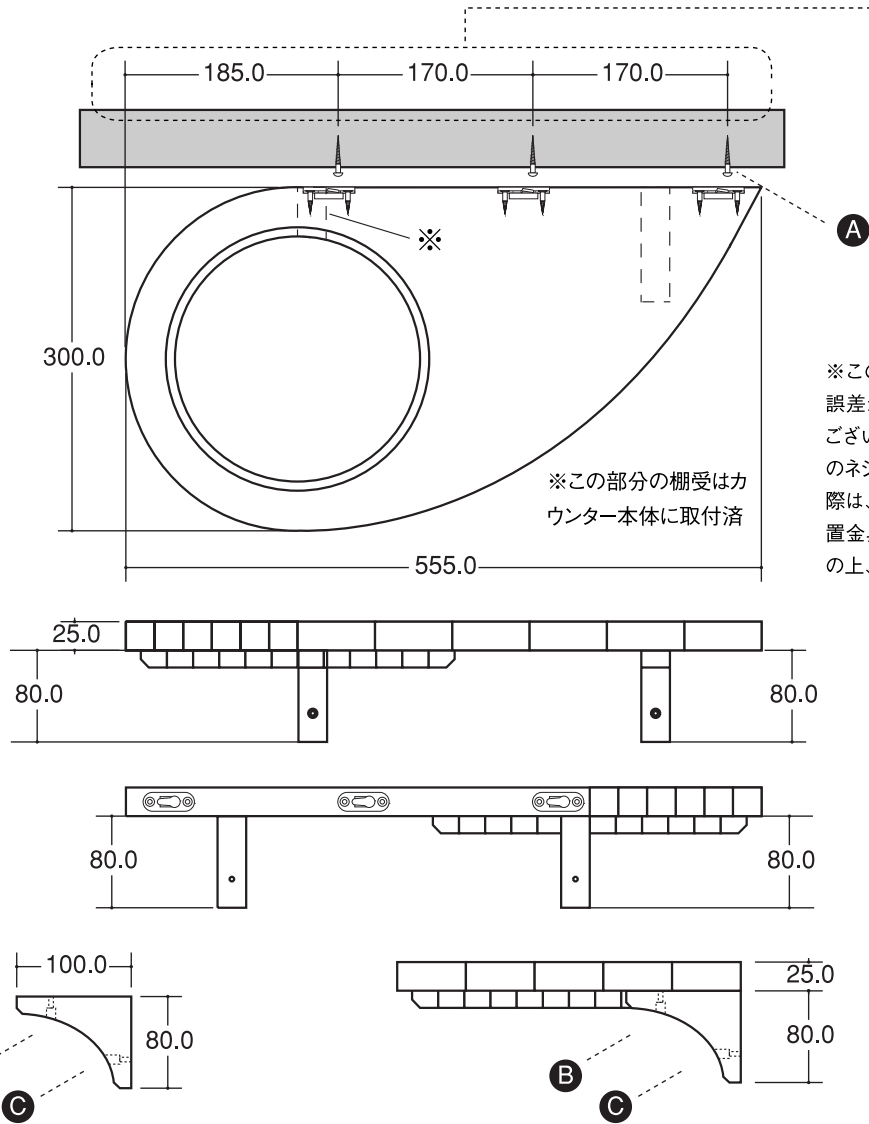

WASH BOWL COUNTER D-type

木製手洗カウンター

※この寸法は、若干誤差が生じる場合がございます。壁面側のネジを埋め込まれる際は、現物商品の設置金具位置をご確認の上、行ってください。

付属金具部品

● 付属のネジを壁面側に埋め込む際には、ネジを壁から約5mm残してください。(本体に取付済の金具とのジョイントのため) ※微調整は、設置時に行ってください。

【塗装について】

- こちらの製品は、植物性オイルを主成分とする自然塗料で、カウンターおよび棚受の表面を保護しています。健康・環境に配慮したエコ塗料ですので、小さなお子さまのいるご家庭でも安心してお使いいただけます。
- カウンターの表面は塗装により防水性を高めていますが、水に濡れたまま長時間放置されることで傷みの原因となることがあります。水がかかった場合は、乾いた布で拭き取ってくださいますようお願いいたします。
- 納品直後は、塗料の特有のにおいが気になる場合がございます。空気に触れることで、におい成分が揮発し次第に気にならなくなりますので何卒ご了承ください。