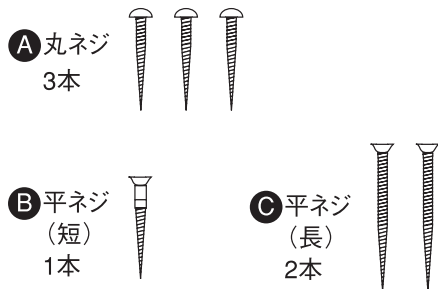

WASH BOWL COUNTER D-type

木製手洗カウンター

※この寸法は、若干誤差が生じる場合がございます。壁面側のネジを埋め込まれる際は、現物商品の設置金具位置をご確認の上、行ってください。

付属金具部品

● 付属のネジを壁面側に埋め込む際には、ネジを壁から約5mm残してください。(本体に取付済の金具とのジョイントのため) ※微調整は、設置時に行ってください。

【塗装について】

- こちらの製品は、植物性オイルを主成分とする自然塗料で、カウンターおよび棚受の表面を保護しています。健康・環境に配慮したエコ塗料ですので、小さなお子さまのいるご家庭でも安心してお使いいただけます。
- カウンターの表面は塗装により防水性を高めていますが、水に濡れたまま長時間放置されることで傷みの原因となることがあります。水がかかった場合は、乾いた布で拭き取ってくださいますようお願いいたします。
- 納品直後は、塗料の特有のにおいが気になる場合がございます。空気に触れることで、におい成分が揮発し次第に気にならなくなりますので何卒ご了承ください。