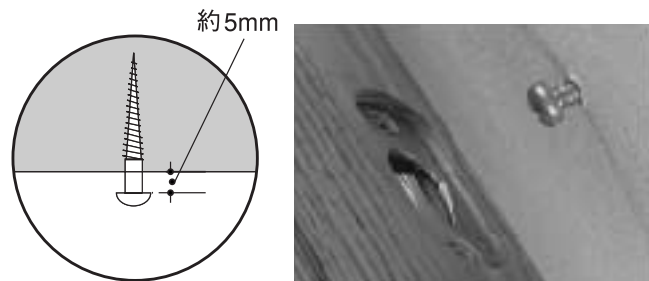

WASH BOWL COUNTER D-type

木製手洗カウンター

※この寸法は、若干誤差が生じる場合がございます。壁面側のネジを埋め込まれる際は、現物商品の設置金具位置をご確認の上、行ってください。

付属金具部品

● 付属のネジを壁面側に埋め込む際には、ネジを壁から約5mm残してください。(本体に取付済の金具とのジョイントのため) ※微調整は、設置時に行ってください。

【塗装について】

- こちらの製品は、植物性オイルを主成分とする自然塗料で、カウンターおよび棚受の表面を保護しています。健康・環境に配慮したエコ塗料ですので、小さなお子さまのいるご家庭でも安心してお使いいただけます。
- カウンターの表面は塗装により防水性を高めていますが、水に濡れたまま長時間放置されることで傷みの原因となることがあります。水がかかった場合は、乾いた布で拭き取ってくださいますようお願いいたします。
- 納品直後は、塗料の特有のにおいが気になる場合がございます。空気に触れることで、におい成分が揮発し次第に気にならなくなりますので何卒ご了承ください。