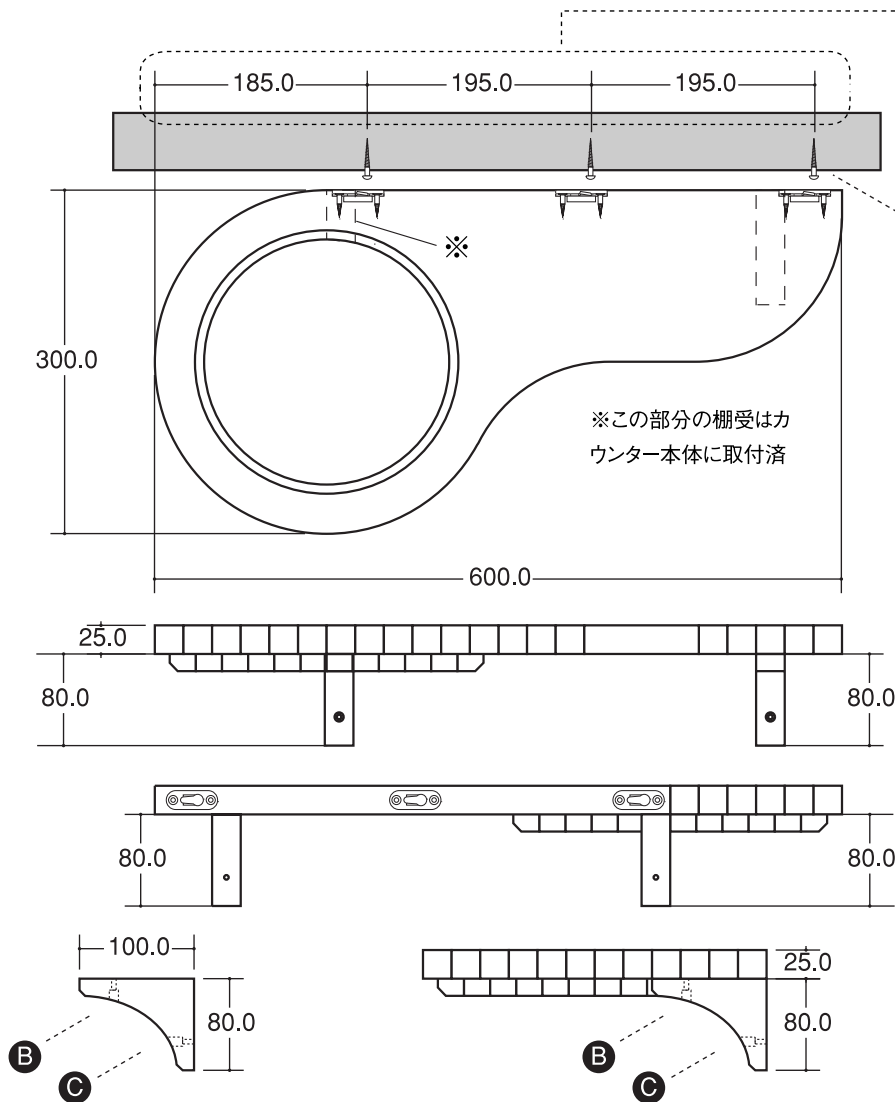

WASH BOWL COUNTER B-type

※この寸法は、若干誤差が生じる場合がございます。壁面側のネジを埋め込まれる際は、現物商品の設置金具位置をご確認の上、行ってください。

付属金具部品

● A 丸ネジ
3本

● B 平ネジ (短)
1本

● C 平ネジ (長)
2本

● 付属のネジを壁面側に埋め込む際には、ネジを壁から約5mm残してください。(本体に取付済の金具とのジョイントのため) ※微調整は、設置時に行ってください。

【塗装について】

- こちらの製品は、植物性オイルを主成分とする自然塗料で、カウンターおよび棚受の表面を保護しています。健康・環境に配慮したエコ塗料ですので、小さなお子さまのいるご家庭でも安心してお使いいただけます。
- カウンターの表面は塗装により防水性を高めていますが、水に濡れたまま長時間放置されることで傷みの原因となることがあります。水がかかった場合は、乾いた布で拭き取ってくださいますようお願いいたします。
- 納品直後は、塗料の特有のにおいが気になる場合もございます。空気に触れることで、におい成分が揮発し次第に気にならなくなりますので何卒ご了承ください。