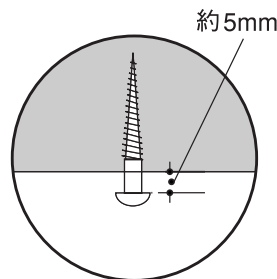

WASH BOWL COUNTER B-type

※この寸法は、若干誤差が生じる場合がございます。壁面側のネジを埋め込まれる際は、現物商品の設置金具位置をご確認の上、行ってください。

付属金具部品

● A 丸ネジ
3本

● B 平ネジ (短)
1本

● C 平ネジ (長)
2本

● 付属のネジを壁面側に埋め込む際には、ネジを壁から約5mm残してください。(本体に取付済の金具とのジョイントのため) ※微調整は、設置時に行ってください。